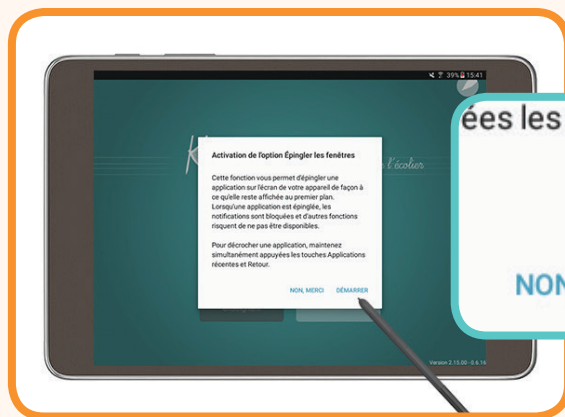

Lancez l'application en cliquant sur l'**icône Kaligo**.

Patiencez pendant le lancement de l'application.

Cliquez sur «**Démarrer**» pour verrouiller les boutons tactiles de la tablette afin d'empêcher l'élève de sortir de l'application.

Verrouiller les touches Applications

NON, MERCI

DÉMARRER